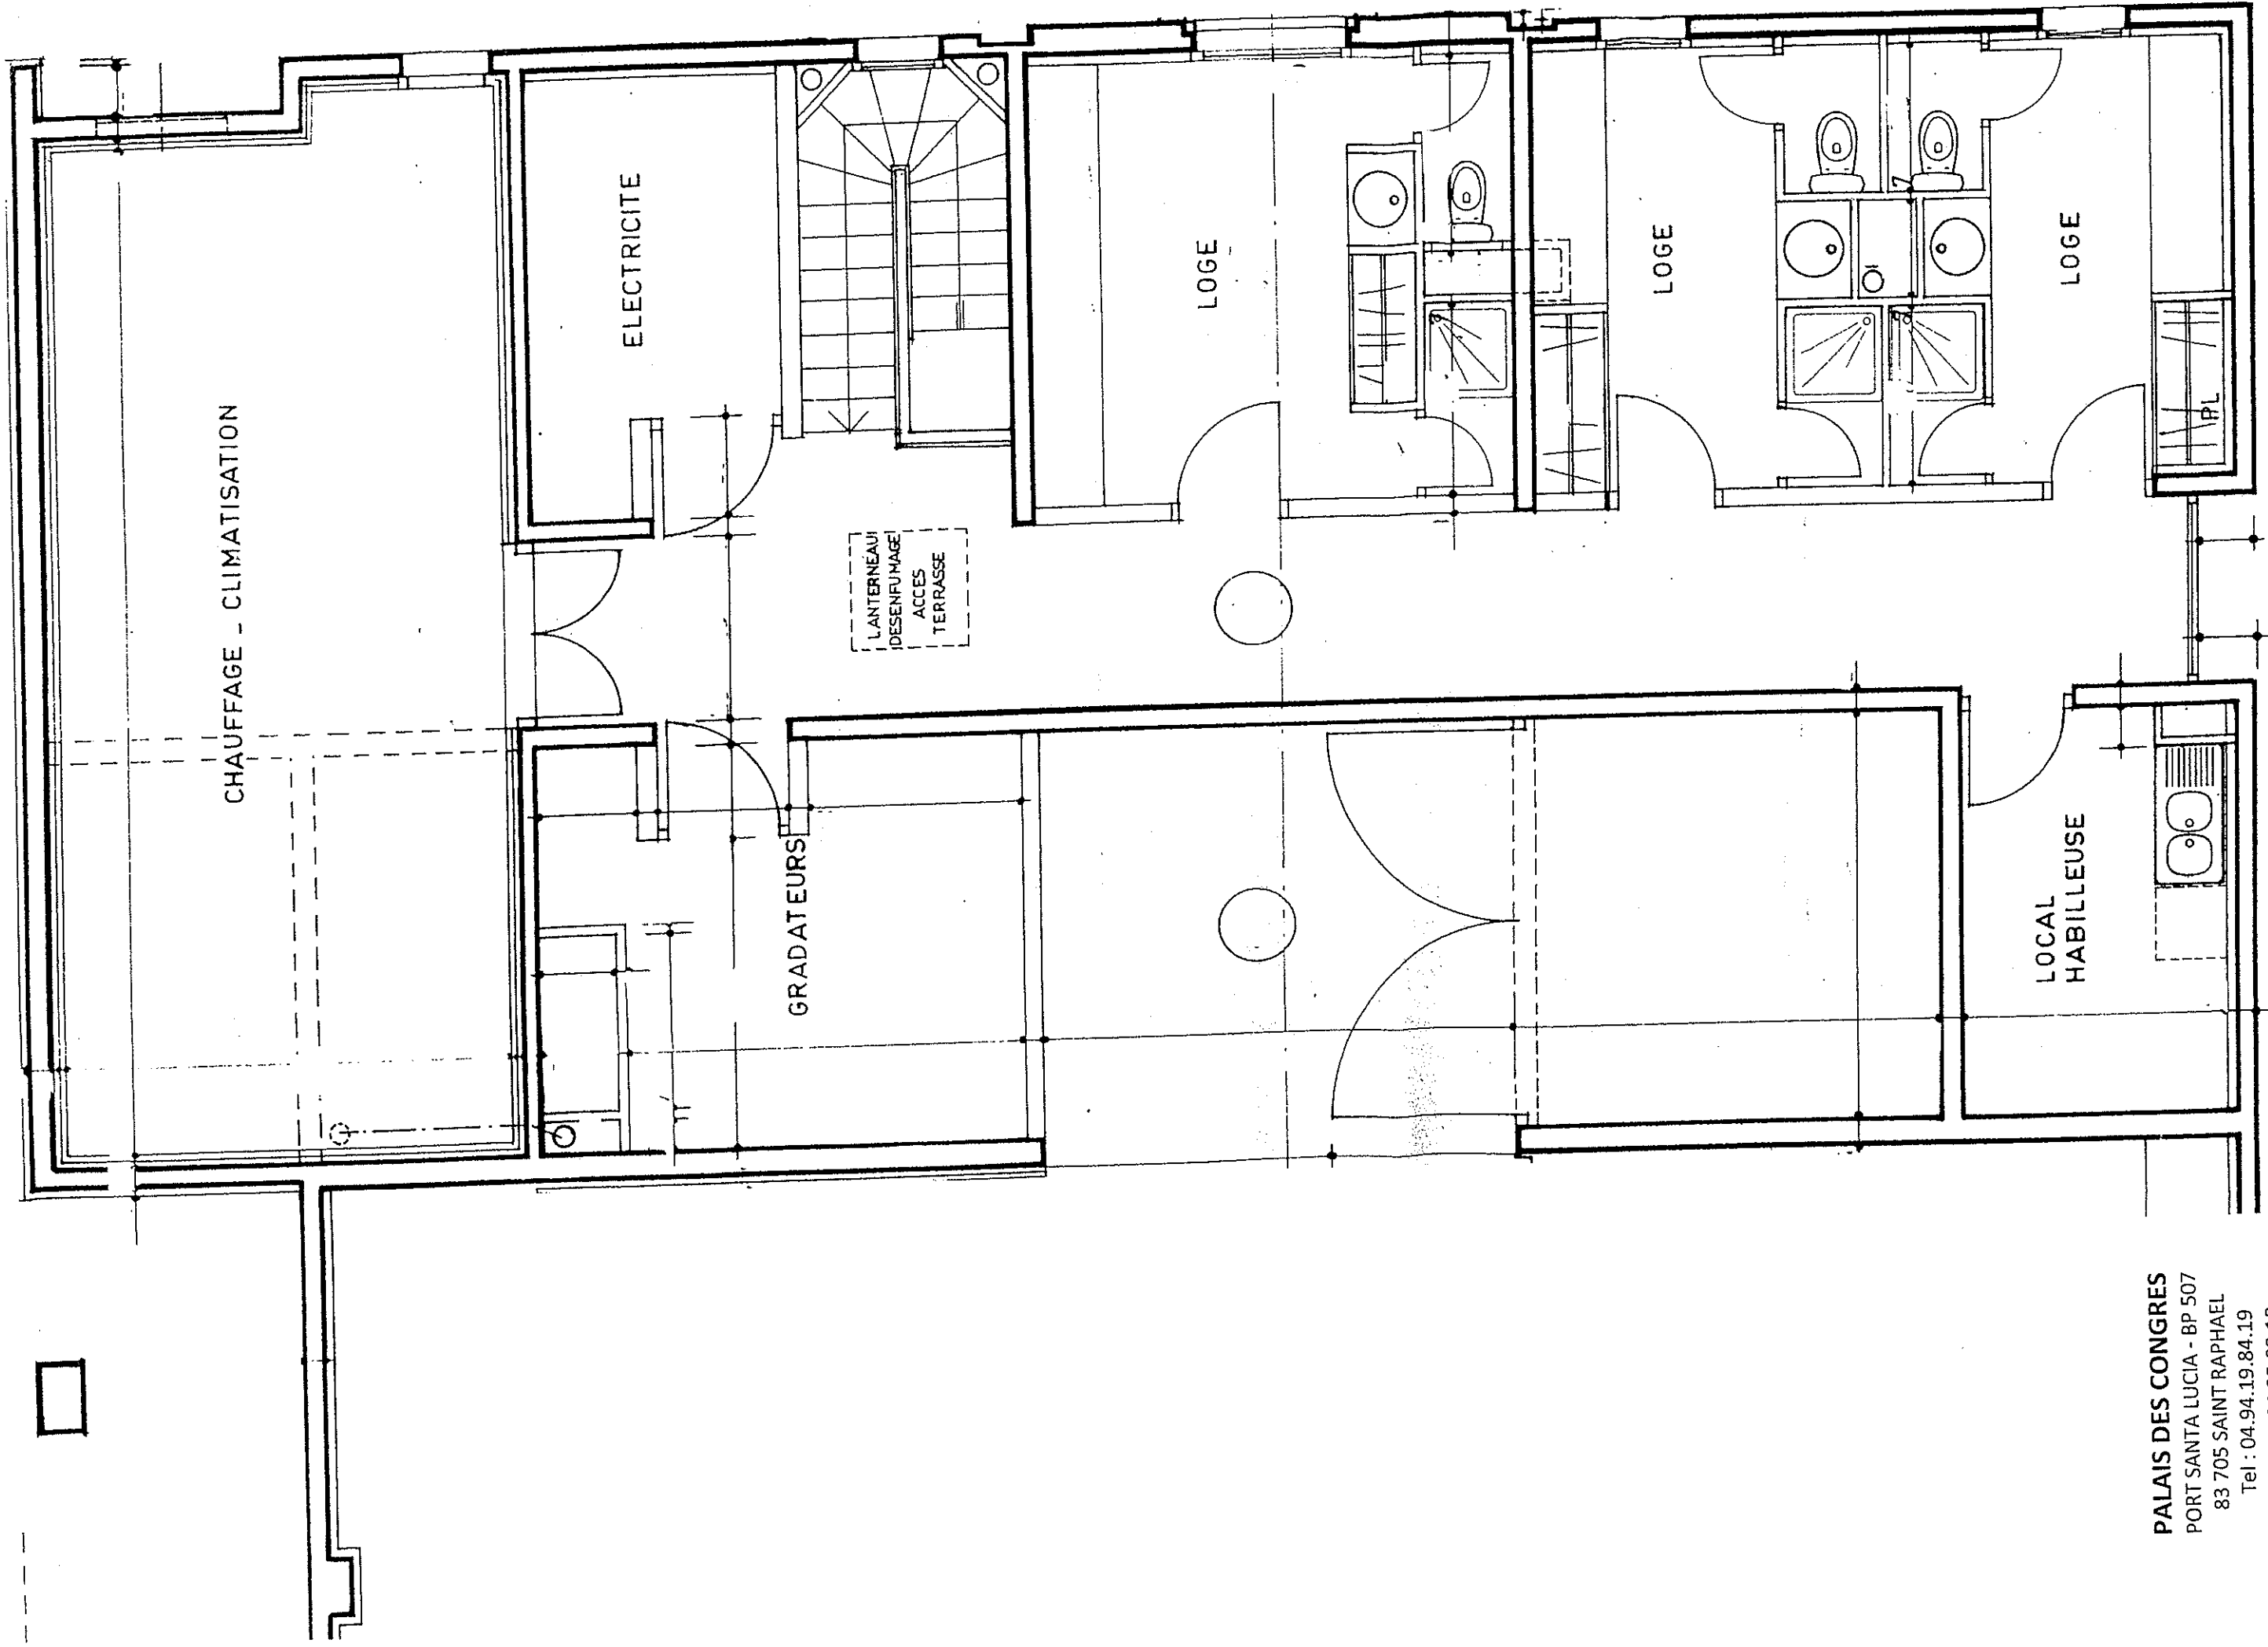

ARRIERE SCENE AUDITORIUM: REZ DE CHAUSSEE

PALAIS DES CONGRES

PORT SANTA LUCIA - BP 507

83 705 SAINT RAPHAEL

Tel : 04.94.19.84.19

Fax : 04.94.95.83.18

palais@congres-saintraphael.com

ARRIERE SCENE AUDITORIUM : ETAGE