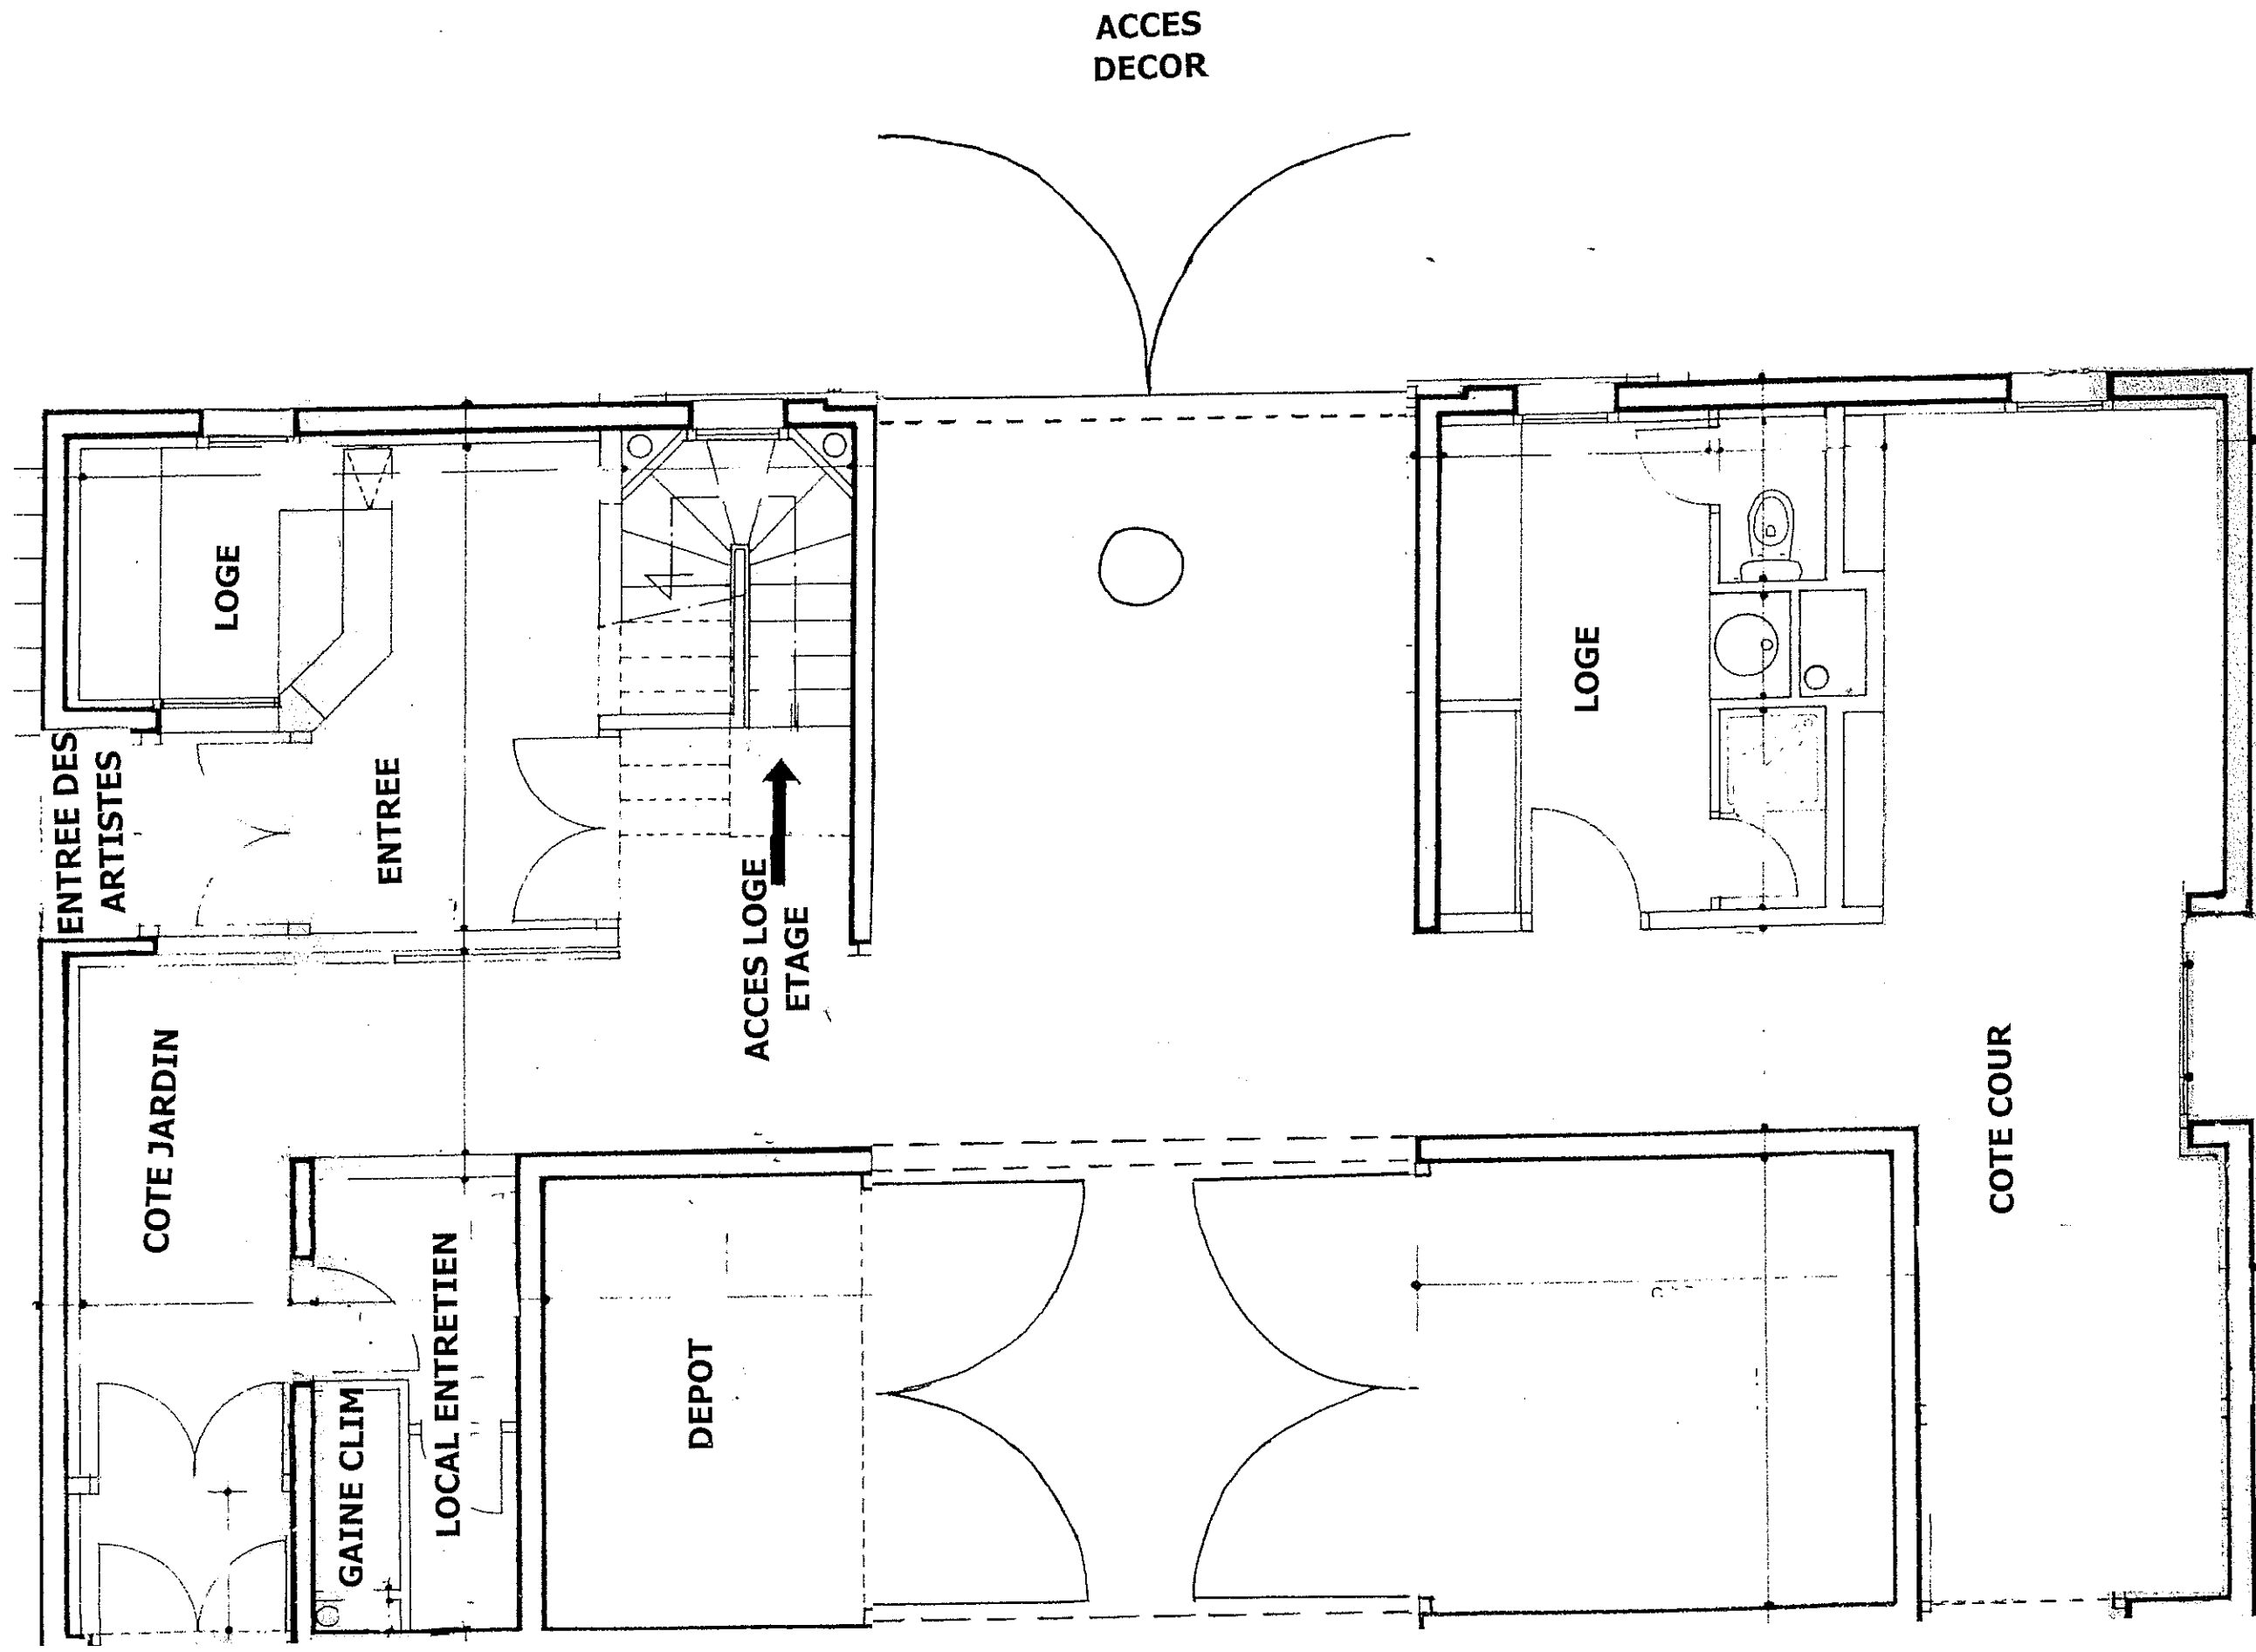

ARRIERE SCENE AUDITORIUM: REZ DE CHAUSSEE

PALAIS DES CONGRES

PORT SANTA LUCIA - BP 507

83 705 SAINT RAPHAEL

Tel : 04.94.19.84.19

Fax : 04.94.95.83.18

palais@congres-saintraphael.com

ARRIERE SCENE AUDITORIUM : ETAGE